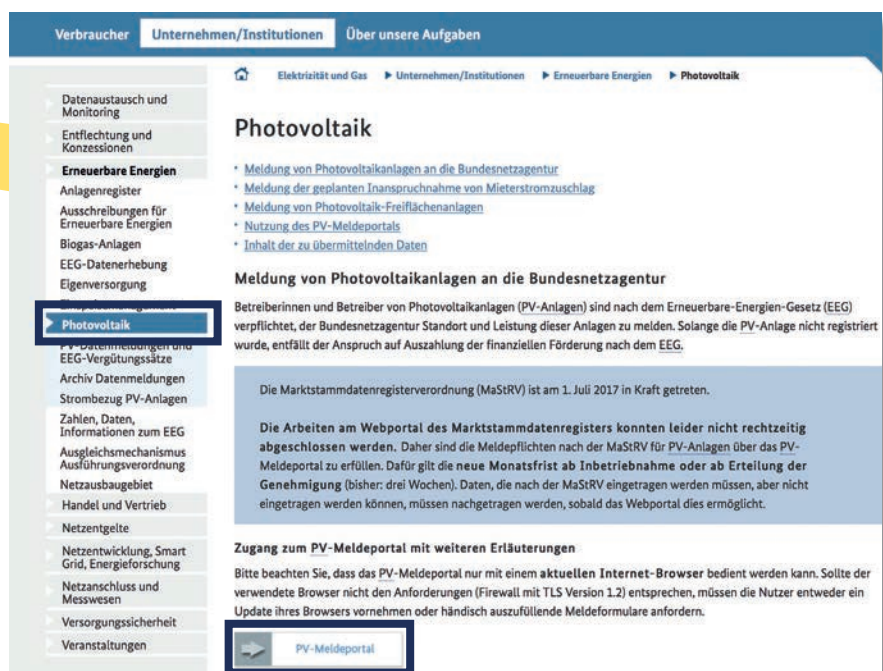

Anmeldung bei der Bundesnetzagentur

Besuchen Sie die Seite www.bundesnetzagentur.de

Die Anmeldung Ihrer Solaranlage muss binnen **14 Tagen** von Ihnen vorgenommen werden.

Im nächsten Schritt gehen Sie auf die Startseite des PV-Meldeportals um sich neu zu registrieren.