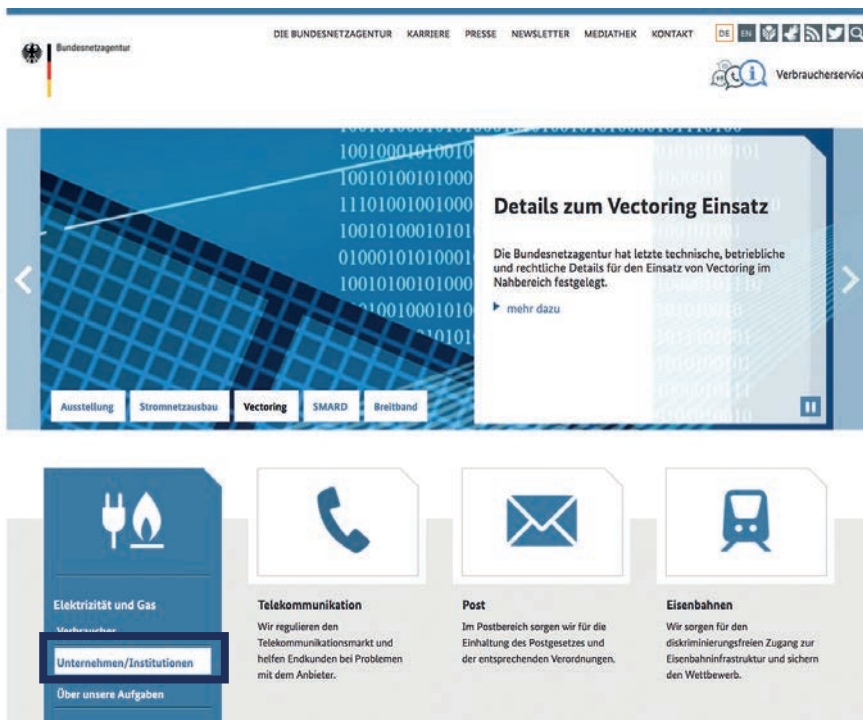

Anmeldung bei der Bundesnetzagentur

Besuchen Sie die Seite www.bundesnetzagentur.de

Die Anmeldung Ihrer Solaranlage muss binnen **14 Tagen** von Ihnen vorgenommen werden.

Im nächsten Schritt gehen Sie auf die Startseite des PV-Meldeportals um sich neu zu registrieren.